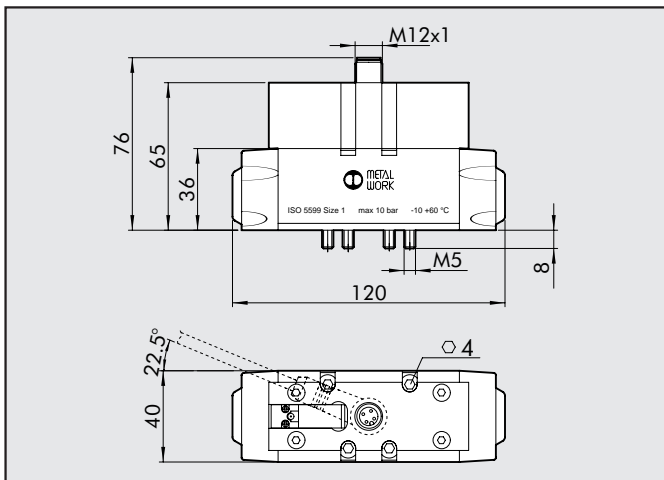

VALVOLE ISO 5599/1 ELETTROPNEUMATICHE SERIE ISV CON CONNETTORE M12

DATI TECNICI	ISO 1	ISO 2
Pressione di funzionamento:		
• monostabile	2.5 ÷ 10 bar	
• bistabile	1 ÷ 10 bar	
• asservita	vuoto ÷ 10 bar	
Pressione minima asservimento	2.5 bar	
Temperatura di funzionamento	-10° ÷ +60°C	
Diametro nominale	7.5 mm	12 mm
Conduttanza C	250 NI/min · bar	657.14 NI/min · bar
Rapporto critico b	0.36 bar/bar	0.25 bar/bar
Portata a 6 bar ΔP 0.5 bar	700 NI/min	1800 NI/min
Portata a 6 bar ΔP 1 bar	1100 NI/min	2700 NI/min
TRA / TRR monostabile a 6 bar	22 ms / 60 ms	78 ms / 180 ms
Elettropilota:	con bobina integrata	
Manuale:	Monostabile sull'elettropilota Monostabile sul corpo valvola	
Potenza bobina	1,2 W	
Tensione	24 VDC ±10%	
Connessione elettrica	M12	
Grado di protezione	IP65 EN60529	
Protezione elettrica	Transil	

2

MONOSTABILE 5/2 ISO 1

Simbolo	Sigla	Codice	Peso [g]
	ISV 55 COS OO	7054021100	508
	ISV 55 CES OO	7054021400	508

MONOSTABILE 5/2 ISO 2

Simbolo	Sigla	Codice	Peso [g]
	ISV 65 COS OO	7055021100	901
	ISV 65 CES OO	7055021400	901

BISTABILE 5/2 ISO 1
MONOSTABILE 5/3 ISO 1

Simbolo	Sigla	Codice	Peso [g]
	ISV 55 COB OO	7054021200	512
	ISV 55 COD OO	7054021300	490
	ISV 56 COS CC	7054022100	496
	ISV 56 COS OC	7054022200	496
	ISV 56 COS PC	7054022300	496
	ISV 55 CEB OO	7054021500	512
	ISV 55 CED OO	7054021600	490
	ISV 56 CES CC	7054022400	496
	ISV 56 CES OC	7054022500	496
	ISV 56 CES PC	7054022600	496

BISTABILE 5/2 ISO 2
MONOSTABILE 5/3 ISO 2

Simbolo	Sigla	Codice	Peso [g]
	ISV 65 COB OO	7055021200	860
	ISV 65 COD OO	7055021300	860
	ISV 66 COS CC	7055022100	868
	ISV 66 COS OC	7055022200	868
	ISV 66 COS PC	7055022300	868
	ISV 65 CEB OO	7055021500	860
	ISV 65 CED OO	7055021600	860
	ISV 66 CES CC	7055022400	868
	ISV 66 CES OC	7055022500	868
	ISV 66 CES PC	7055022600	868