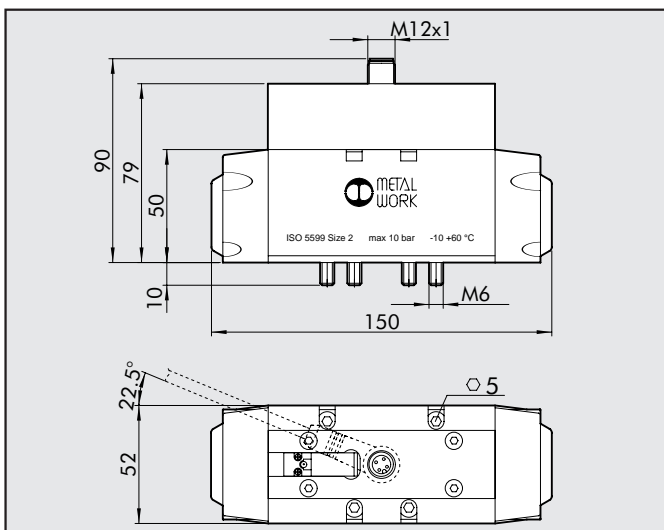

VALVOLE ISO 5599/1 ELETTROPNEUMATICHE SERIE ISV CON CONNETTORE M12

DATI TECNICI	ISO 1	ISO 2
Pressione di funzionamento:		
• monostabile	2.5 ÷ 10 bar	
• bistabile	1 ÷ 10 bar	
• asservita	vuoto ÷ 10 bar	
Pressione minima asservimento	2.5 bar	
Temperatura di funzionamento	-10° ÷ +60°C	
Diametro nominale	7.5 mm	12 mm
Conduttanza C	250 NI/min · bar	657.14 NI/min · bar
Rapporto critico b	0.36 bar/bar	0.25 bar/bar
Portata a 6 bar ΔP 0.5 bar	700 NI/min	1800 NI/min
Portata a 6 bar ΔP 1 bar	1100 NI/min	2700 NI/min
TRA / TRR monostabile a 6 bar	22 ms / 60 ms	78 ms / 180 ms
Elettropilota:	con bobina integrata	
Manuale:	Monostabile sull'elettropilota Monostabile sul corpo valvola	
Potenza bobina	1,2 W	
Tensione	24 VDC ±10%	
Connessione elettrica	M12	
Grado di protezione	IP65 EN60529	
Protezione elettrica	Transil	

2

MONOSTABILE 5/2 ISO 1

Simbolo	Sigla	Codice	Peso [g]
	ISV 55 COS OO	7054021100	508
	ISV 55 CES OO	7054021400	508

MONOSTABILE 5/2 ISO 2

Simbolo	Sigla	Codice	Peso [g]
	ISV 65 COS OO	7055021100	901
	ISV 65 CES OO	7055021400	901

BISTABILE 5/2 ISO 1
MONOSTABILE 5/3 ISO 1

Simbolo	Sigla	Codice	Peso [g]
	ISV 55 COB OO	7054021200	512
	ISV 55 COD OO	7054021300	490
	ISV 56 COS CC	7054022100	496
	ISV 56 COS OC	7054022200	496
	ISV 56 COS PC	7054022300	496
	ISV 55 CEB OO	7054021500	512
	ISV 55 CED OO	7054021600	490
	ISV 56 CES CC	7054022400	496
	ISV 56 CES OC	7054022500	496
	ISV 56 CES PC	7054022600	496

BISTABILE 5/2 ISO 2
MONOSTABILE 5/3 ISO 2

Simbolo	Sigla	Codice	Peso [g]
	ISV 65 COB OO	7055021200	860
	ISV 65 COD OO	7055021300	860
	ISV 66 COS CC	7055022100	868
	ISV 66 COS OC	7055022200	868
	ISV 66 COS PC	7055022300	868
	ISV 65 CEB OO	7055021500	860
	ISV 65 CED OO	7055021600	860
	ISV 66 CES CC	7055022400	868
	ISV 66 CES OC	7055022500	868
	ISV 66 CES PC	7055022600	868