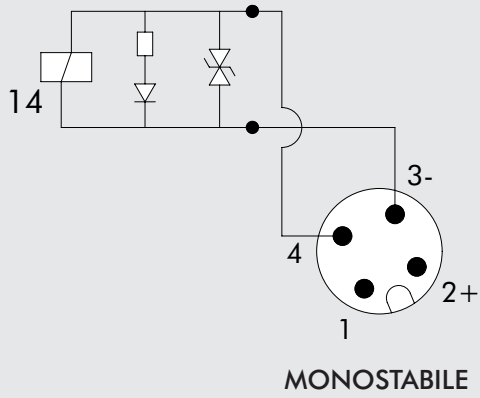

VALVOLE ISO 5599/1 ELETTROPNEUMATICHE SERIE ISV CON CONNETTORE M12

DATI TECNICI	ISO 1	ISO 2
Pressione di funzionamento:		
• monostabile	2.5 ÷ 10 bar	
• bistabile	1 ÷ 10 bar	
• asservita	vuoto ÷ 10 bar	
Pressione minima asservimento	2.5 bar	
Temperatura di funzionamento	-10° ÷ +60°C	
Diametro nominale	7.5 mm	12 mm
Conduttanza C	250 NI/min · bar	657.14 NI/min · bar
Rapporto critico b	0.36 bar/bar	0.25 bar/bar
Portata a 6 bar ΔP 0.5 bar	700 NI/min	1800 NI/min
Portata a 6 bar ΔP 1 bar	1100 NI/min	2700 NI/min
TRA / TRR monostabile a 6 bar	22 ms / 60 ms	78 ms / 180 ms
Elettropilota:	con bobina integrata	
Manuale:	Monostabile sull'elettropilota Monostabile sul corpo valvola	
Potenza bobina	1,2 W	
Tensione	24 VDC ±10%	
Connessione elettrica	M12	
Grado di protezione	IP65 EN60529	
Protezione elettrica	Transil	

BISTABILE 5/2 ISO 1
MONOSTABILE 5/3 ISO 1

Simbolo	Sigla	Codice	Peso [g]
	ISV 55 COB OO	7054021200	512
	ISV 55 COD OO	7054021300	490
	ISV 56 COS CC	7054022100	496
	ISV 56 COS OC	7054022200	496
	ISV 56 COS PC	7054022300	496
	ISV 55 CEB OO	7054021500	512
	ISV 55 CED OO	7054021600	490
	ISV 56 CES CC	7054022400	496
	ISV 56 CES OC	7054022500	496
	ISV 56 CES PC	7054022600	496

BISTABILE 5/2 ISO 2
MONOSTABILE 5/3 ISO 2

Simbolo	Sigla	Codice	Peso [g]
	ISV 65 COB OO	7055021200	860
	ISV 65 COD OO	7055021300	860
	ISV 66 COS CC	7055022100	868
	ISV 66 COS OC	7055022200	868
	ISV 66 COS PC	7055022300	868
	ISV 65 CEB OO	7055021500	860
	ISV 65 CED OO	7055021600	860
	ISV 66 CES CC	7055022400	868
	ISV 66 CES OC	7055022500	868
	ISV 66 CES PC	7055022600	868

SCHEMA ELETRICO

MONOSTABILE

BISTABILE

NOTE

Area with horizontal lines for notes.