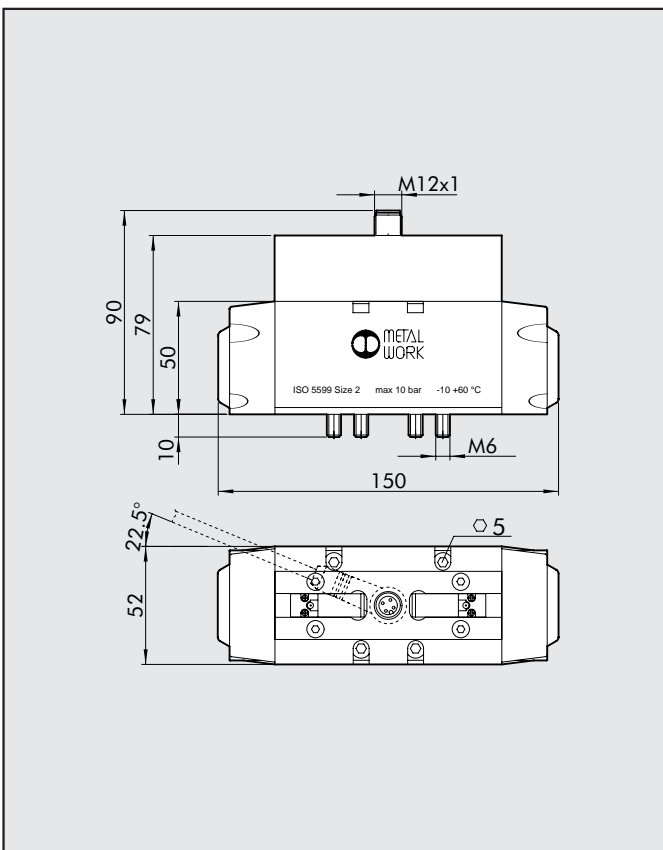

BISTABILE 5/2 ISO 2
MONOSTABILE 5/3 ISO 2

Simbolo	Sigla	Codice	Peso [g]
	ISV 65 COB OO	7055021200	860
	ISV 65 COD OO	7055021300	860
	ISV 66 COS CC	7055022100	868
	ISV 66 COS OC	7055022200	868
	ISV 66 COS PC	7055022300	868
	ISV 65 CEB OO	7055021500	860
	ISV 65 CED OO	7055021600	860
	ISV 66 CES CC	7055022400	868
	ISV 66 CES OC	7055022500	868
	ISV 66 CES PC	7055022600	868