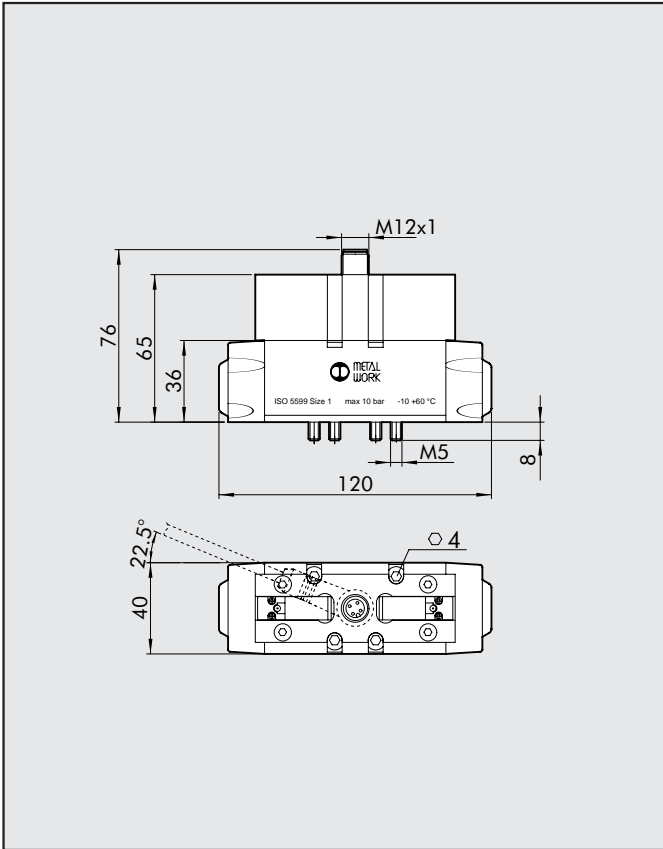

BISTABILE 5/2 ISO 1
MONOSTABILE 5/3 ISO 1

Simbolo	Sigla	Codice	Peso [g]
	ISV 55 COB OO	7054021200	512
	ISV 55 COD OO	7054021300	490
	ISV 56 COS CC	7054022100	496
	ISV 56 COS OC	7054022200	496
	ISV 56 COS PC	7054022300	496
	ISV 55 CEB OO	7054021500	512
	ISV 55 CED OO	7054021600	490
	ISV 56 CES CC	7054022400	496
	ISV 56 CES OC	7054022500	496
	ISV 56 CES PC	7054022600	496