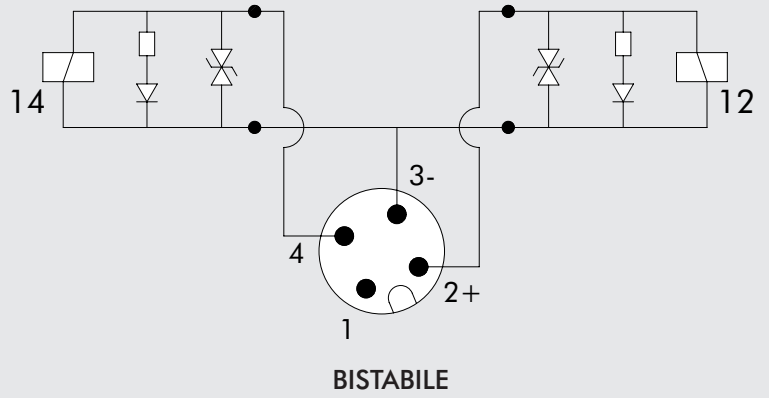

VALVOLE ISO 5599/1 ELETTROPNEUMATICHE SERIE ISV CON CONNETTORE M12

DATI TECNICI	ISO 1	ISO 2
Pressione di funzionamento:		
• monostabile	2.5 ÷ 10 bar	
• bistabile	1 ÷ 10 bar	
• asservita	vuoto ÷ 10 bar	
Pressione minima asservimento	2.5 bar	
Temperatura di funzionamento	-10° ÷ +60°C	
Diametro nominale	7.5 mm	12 mm
Conduttanza C	250 NI/min · bar	657.14 NI/min · bar
Rapporto critico b	0.36 bar/bar	0.25 bar/bar
Portata a 6 bar ΔP 0.5 bar	700 NI/min	1800 NI/min
Portata a 6 bar ΔP 1 bar	1100 NI/min	2700 NI/min
TRA / TRR monostabile a 6 bar	22 ms / 60 ms	78 ms / 180 ms
Elettropilota:	con bobina integrata	
Manuale:	Monostabile sull'elettropilota Monostabile sul corpo valvola	
Potenza bobina	1,2 W	
Tensione	24 VDC ±10%	
Connessione elettrica	M12	
Grado di protezione	IP65 EN60529	
Protezione elettrica	Transil	

BISTABILE 5/2 ISO 1
MONOSTABILE 5/3 ISO 1

Simbolo	Sigla	Codice	Peso [g]
	ISV 55 COB OO	7054021200	512
	ISV 55 COD OO	7054021300	490
	ISV 56 COS CC	7054022100	496
	ISV 56 COS OC	7054022200	496
	ISV 56 COS PC	7054022300	496
	ISV 55 CEB OO	7054021500	512
	ISV 55 CED OO	7054021600	490
	ISV 56 CES CC	7054022400	496
	ISV 56 CES OC	7054022500	496
	ISV 56 CES PC	7054022600	496

BISTABILE 5/2 ISO 2
MONOSTABILE 5/3 ISO 2

Simbolo	Sigla	Codice	Peso [g]
	ISV 65 COB OO	7055021200	860
	ISV 65 COD OO	7055021300	860
	ISV 66 COS CC	7055022100	868
	ISV 66 COS OC	7055022200	868
	ISV 66 COS PC	7055022300	868
	ISV 65 CEB OO	7055021500	860
	ISV 65 CED OO	7055021600	860
	ISV 66 CES CC	7055022400	868
	ISV 66 CES OC	7055022500	868
	ISV 66 CES PC	7055022600	868

SCHEMA ELETRICO

MONOSTABILE

BISTABILE

NOTE

Area with horizontal lines for notes.